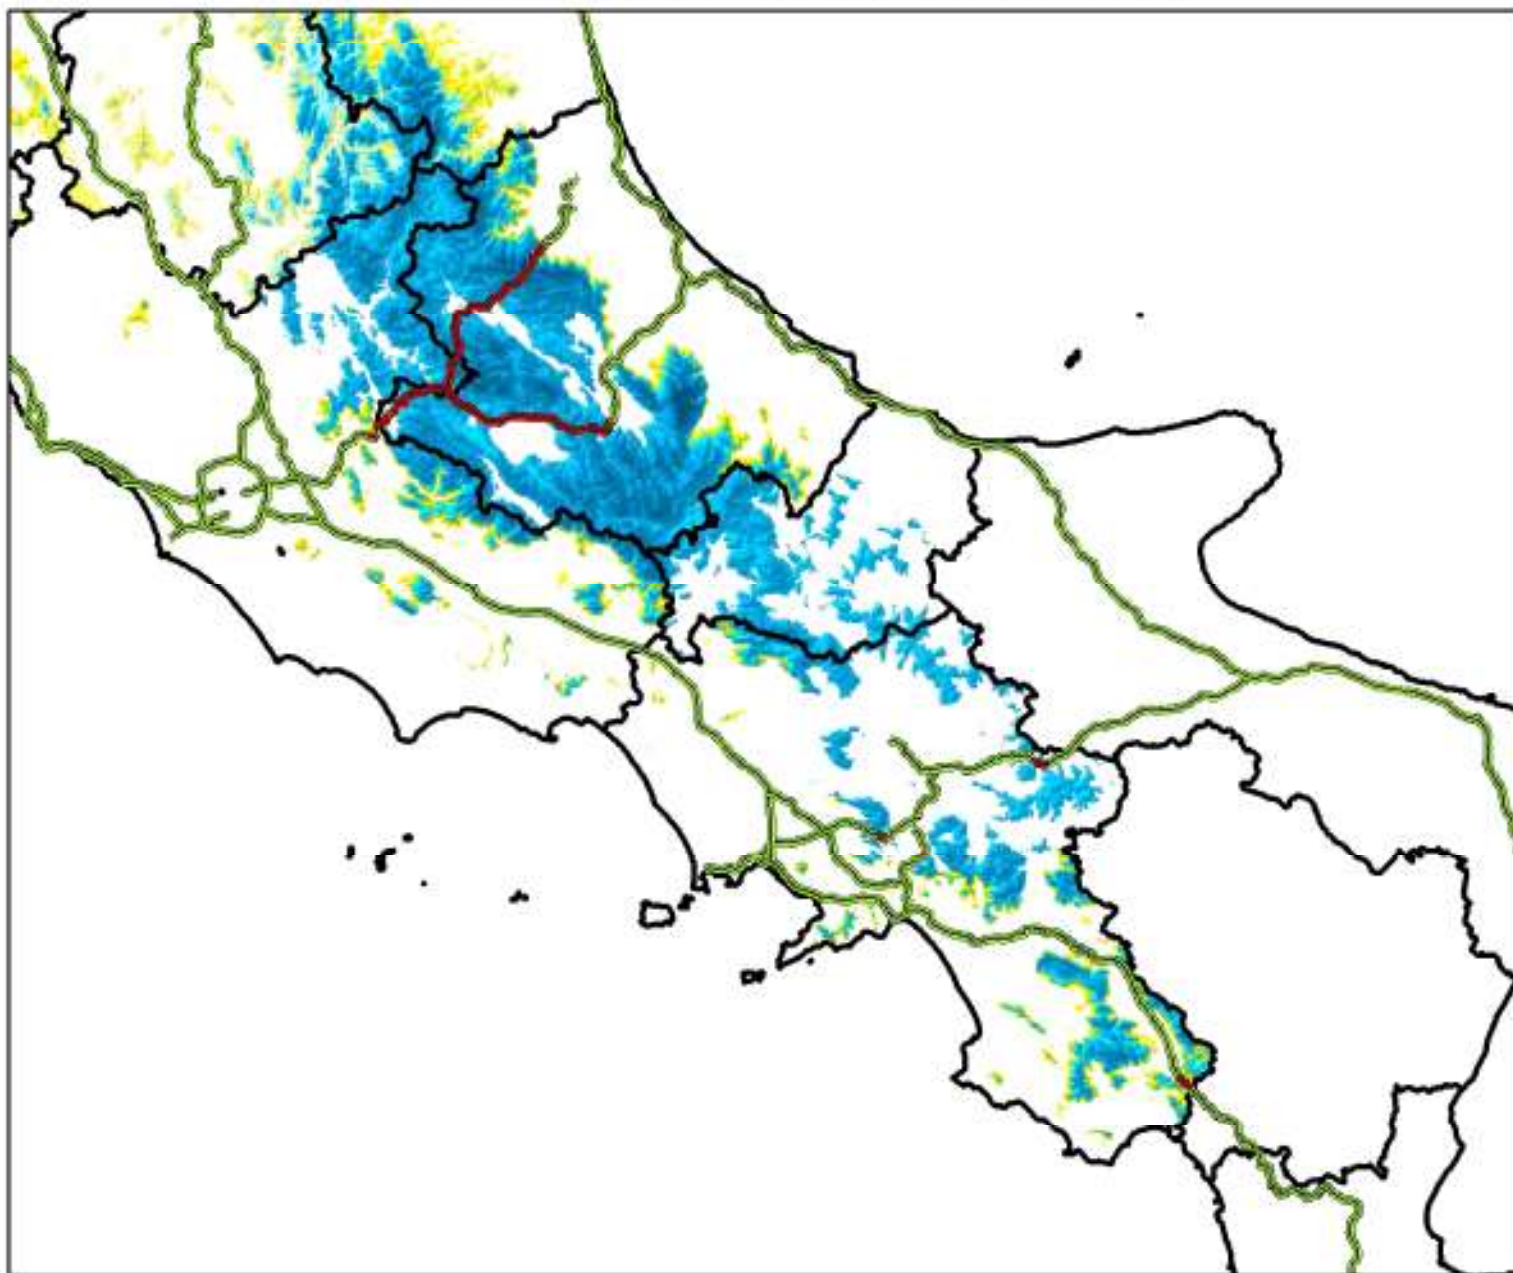

Mappa della viabilità interessata da possibili precipitazioni nevose dalle 00.00 alle 24.00 del 22 febbraio 2018

Nevicare:

- al di sopra dei 700-1000 metri su Lazio, Abruzzo, Molise e Campania con apporti al suolo da deboli a moderati specie sull'Abruzzo.

Legenda

-  Principali tratti stradali interessati da fenomeni nevosi
-  Principali tratti stradali
-  Regioni
-  Province

Precipitazioni nevose

-  Assenti o deboli non rilevanti
-  Deboli (< 5 cm)
-  Moderate (5 - 20 cm)
-  Elevate (> 20 cm)

NB: la seguente mappa è una rappresentazione grafica qualitativa della situazione prevista e va interpretata alla luce di quanto riportato nel Bollettino di Vigilanza Meteorologica