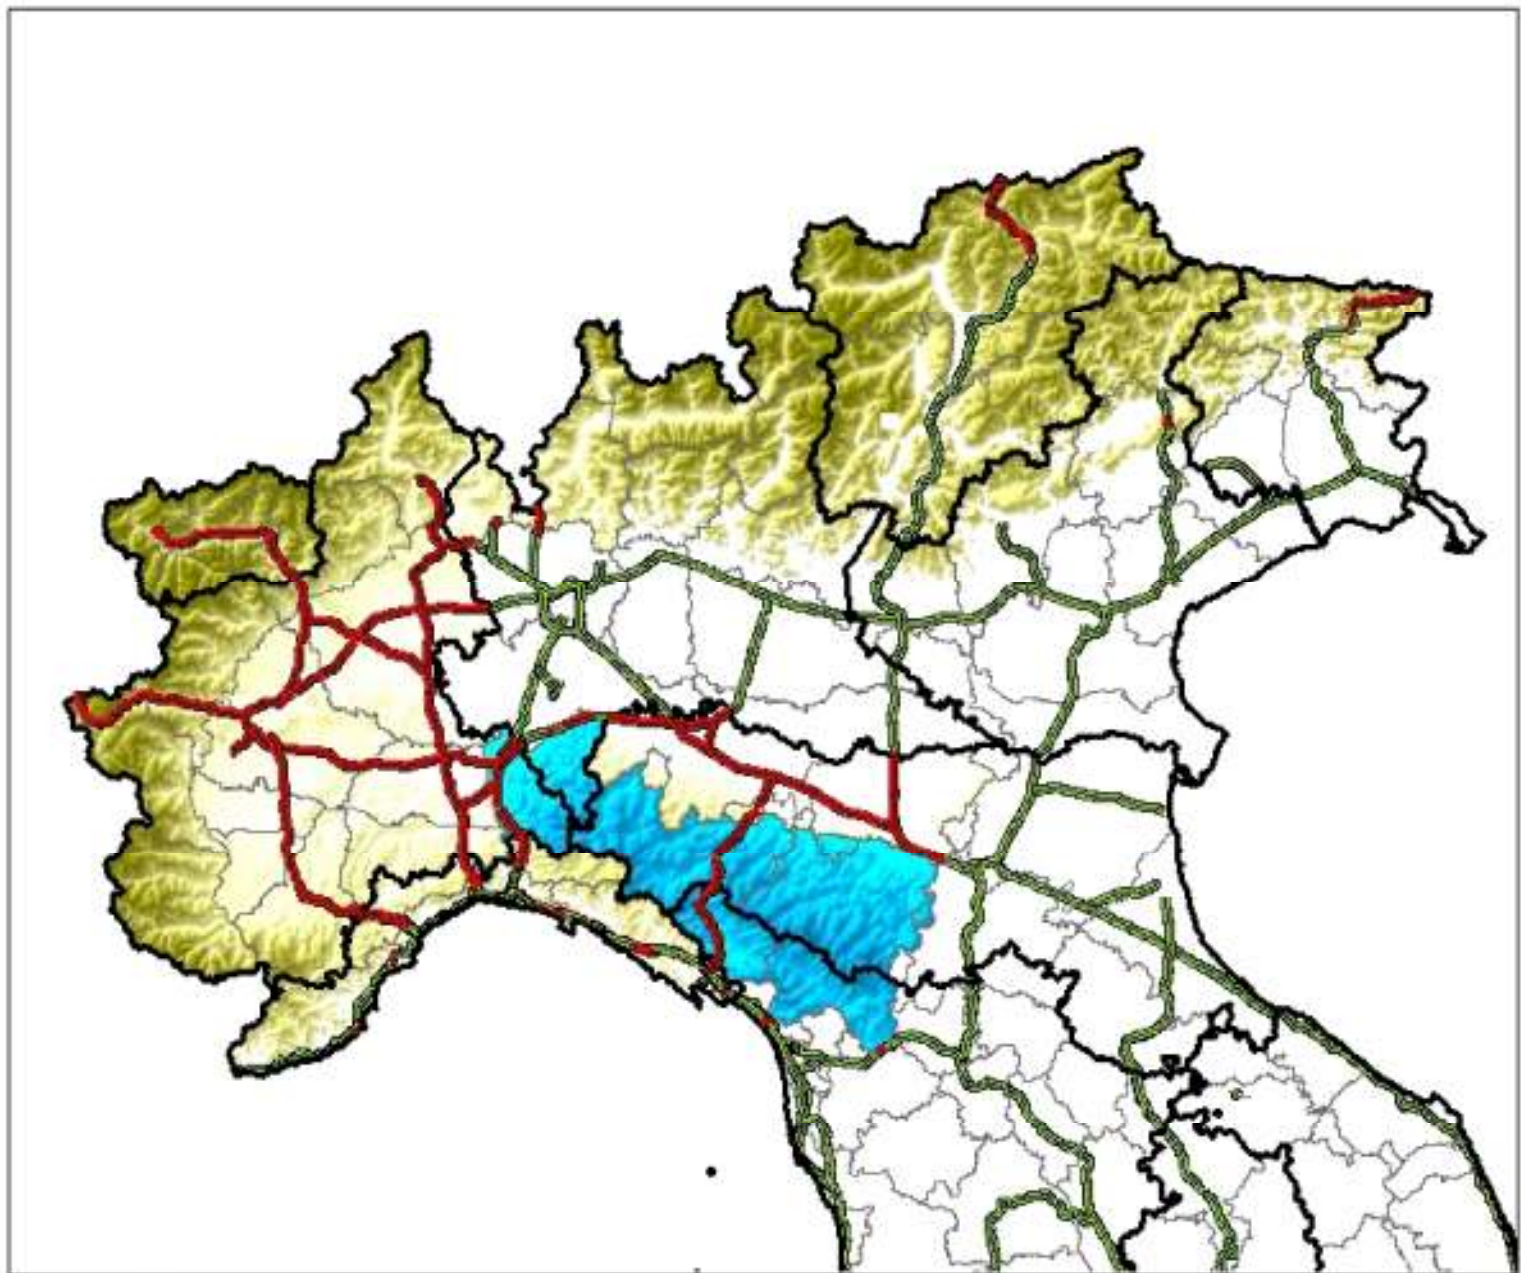

**Mappa della viabilità interessata da possibili precipitazioni  
nevose dalle 00.00 alle 24.00 del 03 marzo 2018**

Nevicare:

- fino a quote di pianura su Nord-Ovest e settori occidentali di Lombardia ed Emilia-Romagna,  
fino a quote di montagna sul resto del Nord, con apporti al suolo da deboli a puntualmente moderati.

**Legenda**

-  Principali tratti stradali interessati da fenomeni nevosi
-  Principali tratti stradali
-  Regioni
-  Province

**Precipitazioni nevose**

-  Assenti o deboli non rilevanti
-  Deboli (< 5 cm)
-  Moderate (5 - 20 cm)
-  Elevate (> 20 cm)

**NB: la seguente mappa è una rappresentazione grafica qualitativa della situazione prevista e va interpretata alla luce di quanto riportato nel Bollettino di Vigilanza Meteorologica**